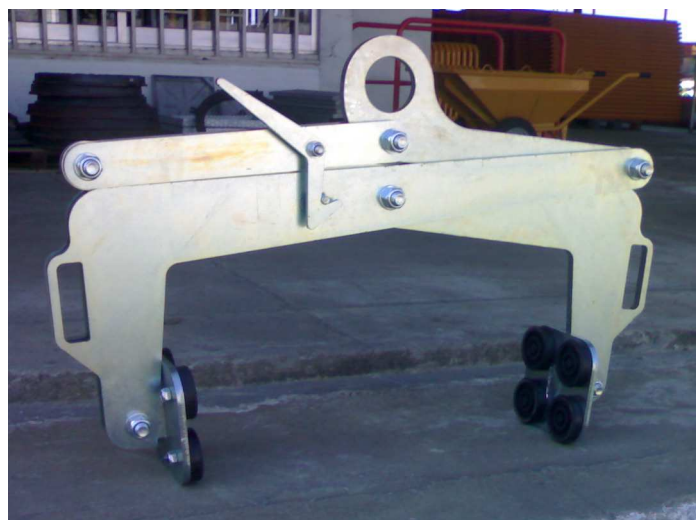

# Tesoura Para Pedra

Características			
Tamanho	Capacidade ( Kg)	Abertura Max. (mm)	Peso
1	500	220	22
2	750	445	29
3	1000	600	57
4	1000	850	75