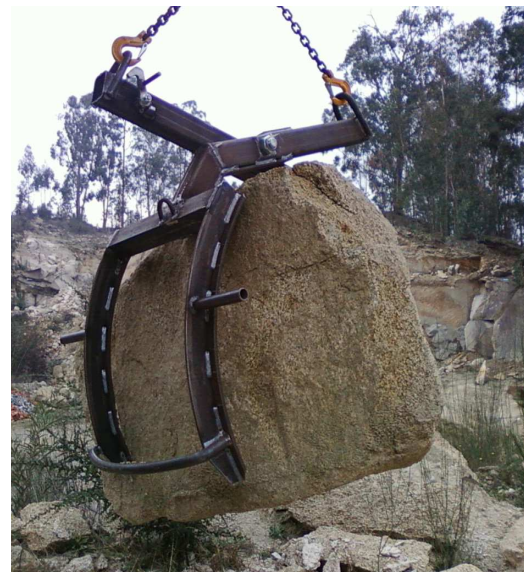

Tesoura Para Pedra Irregular

Normativa Europeia

EN 13155

Características						
Tamanho	Capacidade (Kg)	A (mm)	B (mm)	C (mm)	D (mm)	Peso (Kg)
1	1000	1150	900	560	1000	63
2	2000	1650	900	560	1500	83