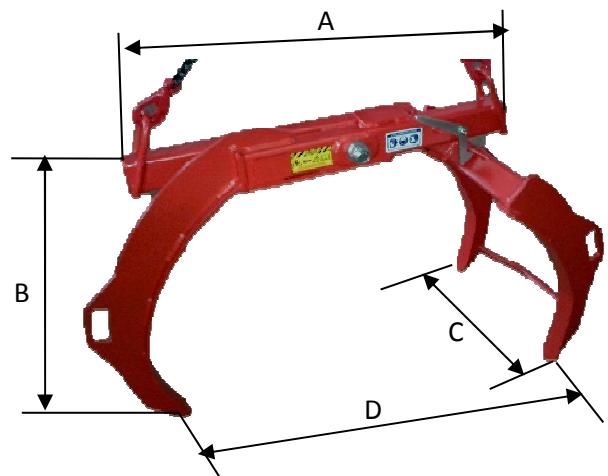

Tesoura Para Pedra Irregular

Normativa Europeia

EN 13155

Características						
Tamanho	Capacidade (Kg)	A (mm)	B (mm)	C (mm)	D (mm)	Peso (Kg)
1	1000	1150	900	560	1000	63
2	2000	1650	900	560	1500	83